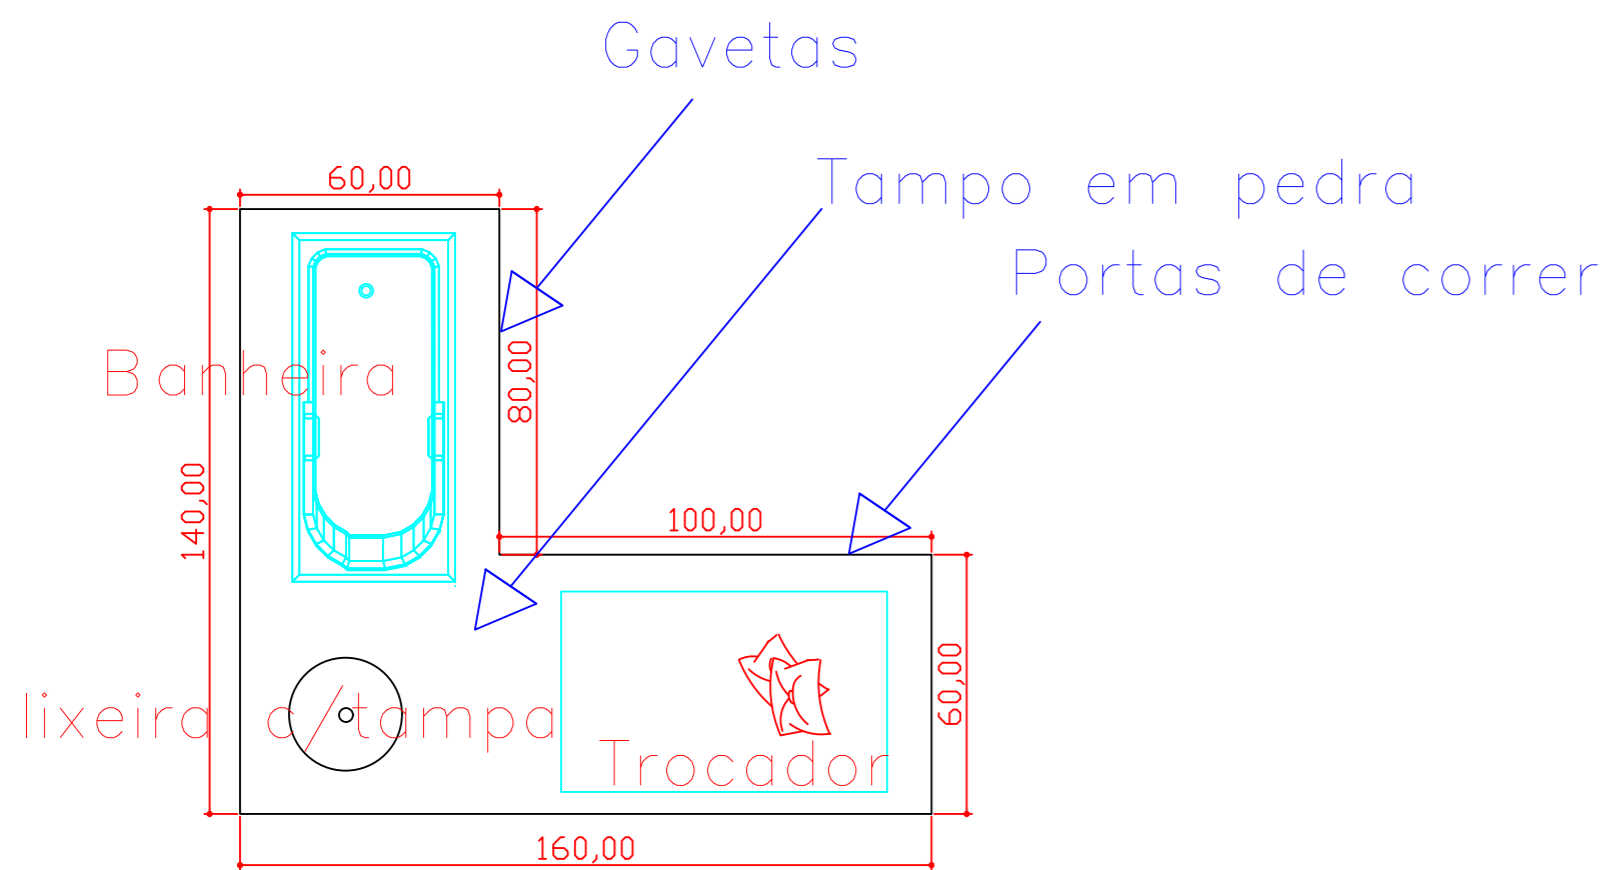

Armário de Canto

Gavetas

Tampo em pedra

Portas de correr

Banheira

lixreira c/tampa

160,00

100,00