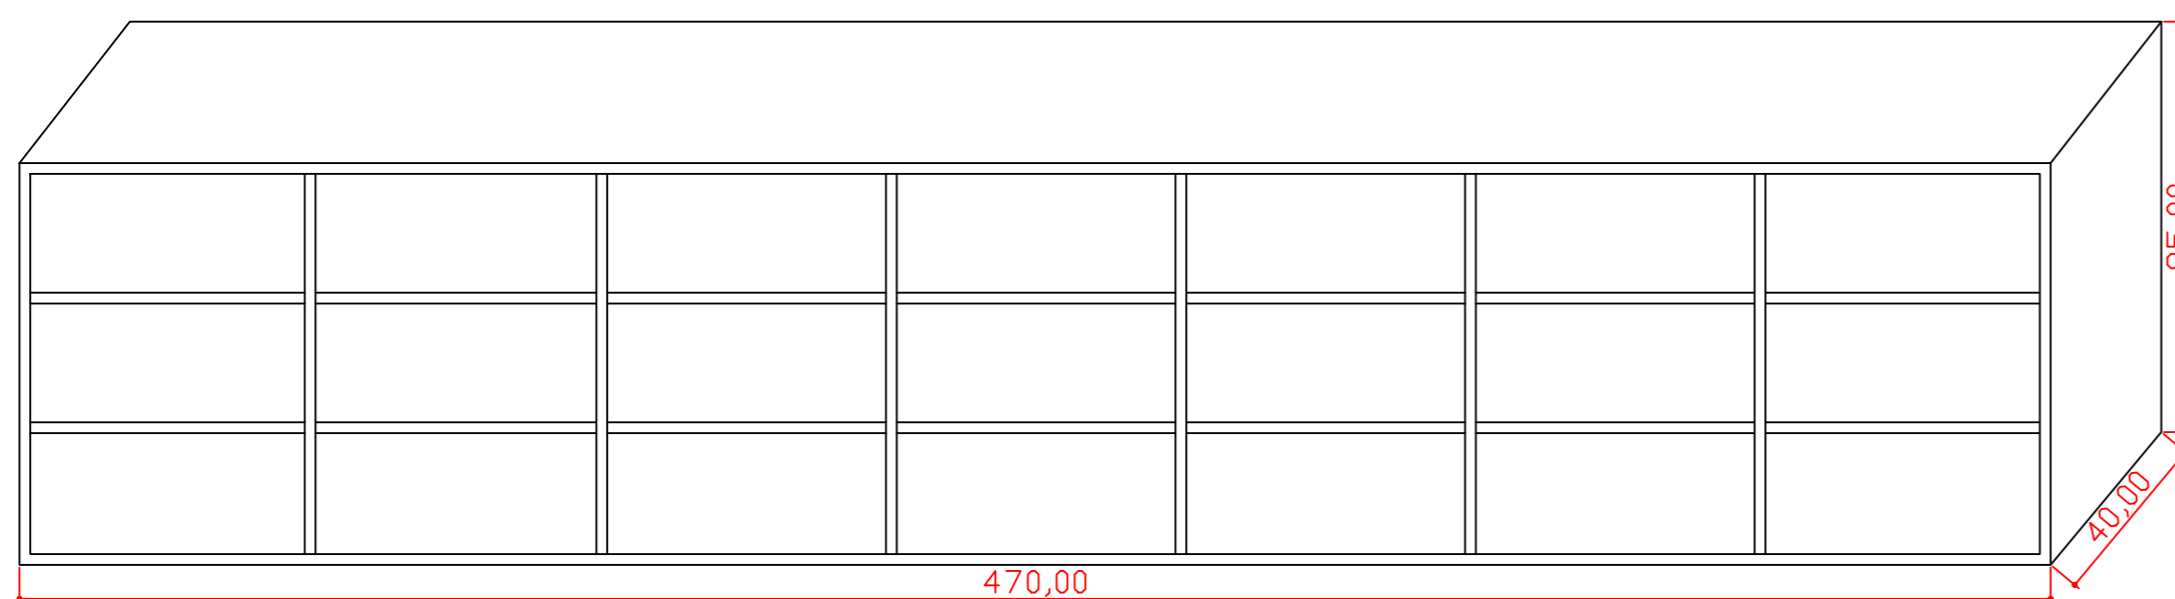

Balcão – Portas e com 2 prateleiras Pia: 2 Portas e 3 gavetas

NICHO – Prateleira

470,00

95,00

40,00

**PREFEITURA MUNICIPAL
ENTRE RIOS DO SUL - RS**

DESCRIÇÃO:

BERÇÁRIO
ESCOLA MUNICIPAL DE EDUCAÇÃO INFANTIL RISINHO